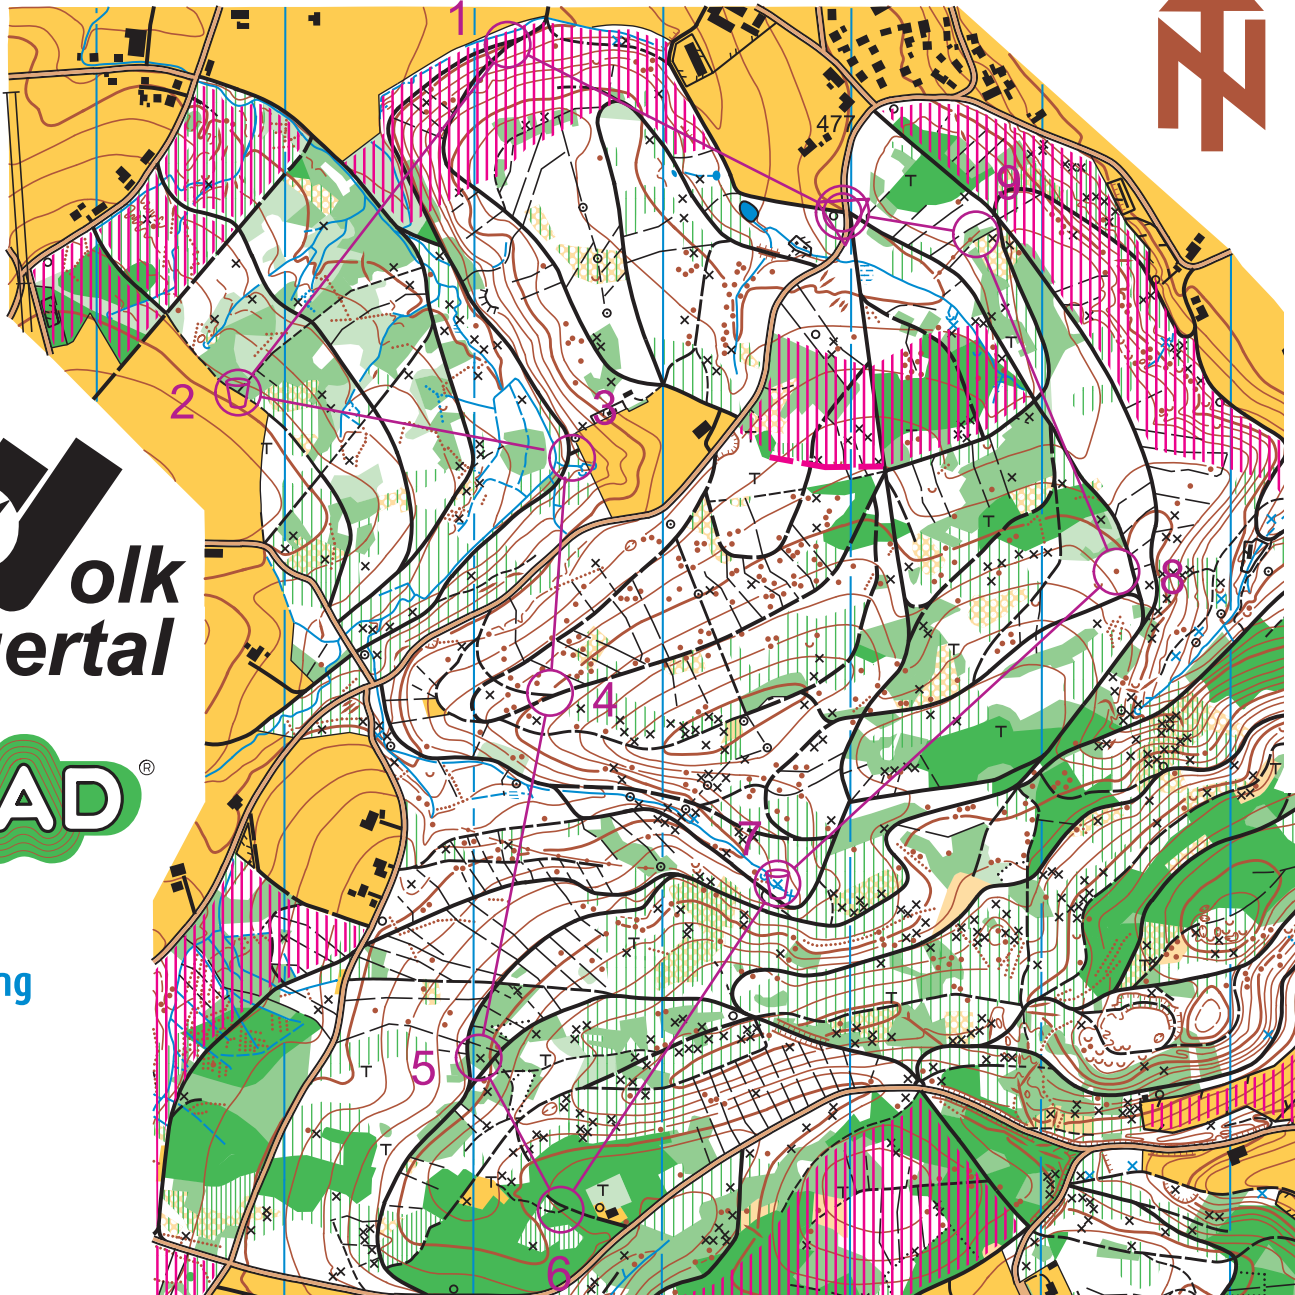

CHILCHBERG

olk
wiggertal

OCAD®

sw/ss
orientierung

OL-Karte 711
Kartenkonsulent
Hubert Klausner
Geprüft 2008

Waldfuchse		4.4 km		
▷				
1	34	/	/	Y
2	38	/	/	Y
3	40	/	/	Y
4	35	/	/	Y
5	63	⊗		
6	56	/	/	Y
7	52	☰		
8	57	•		
9	54	++		↗
⊗		180 m		⊗