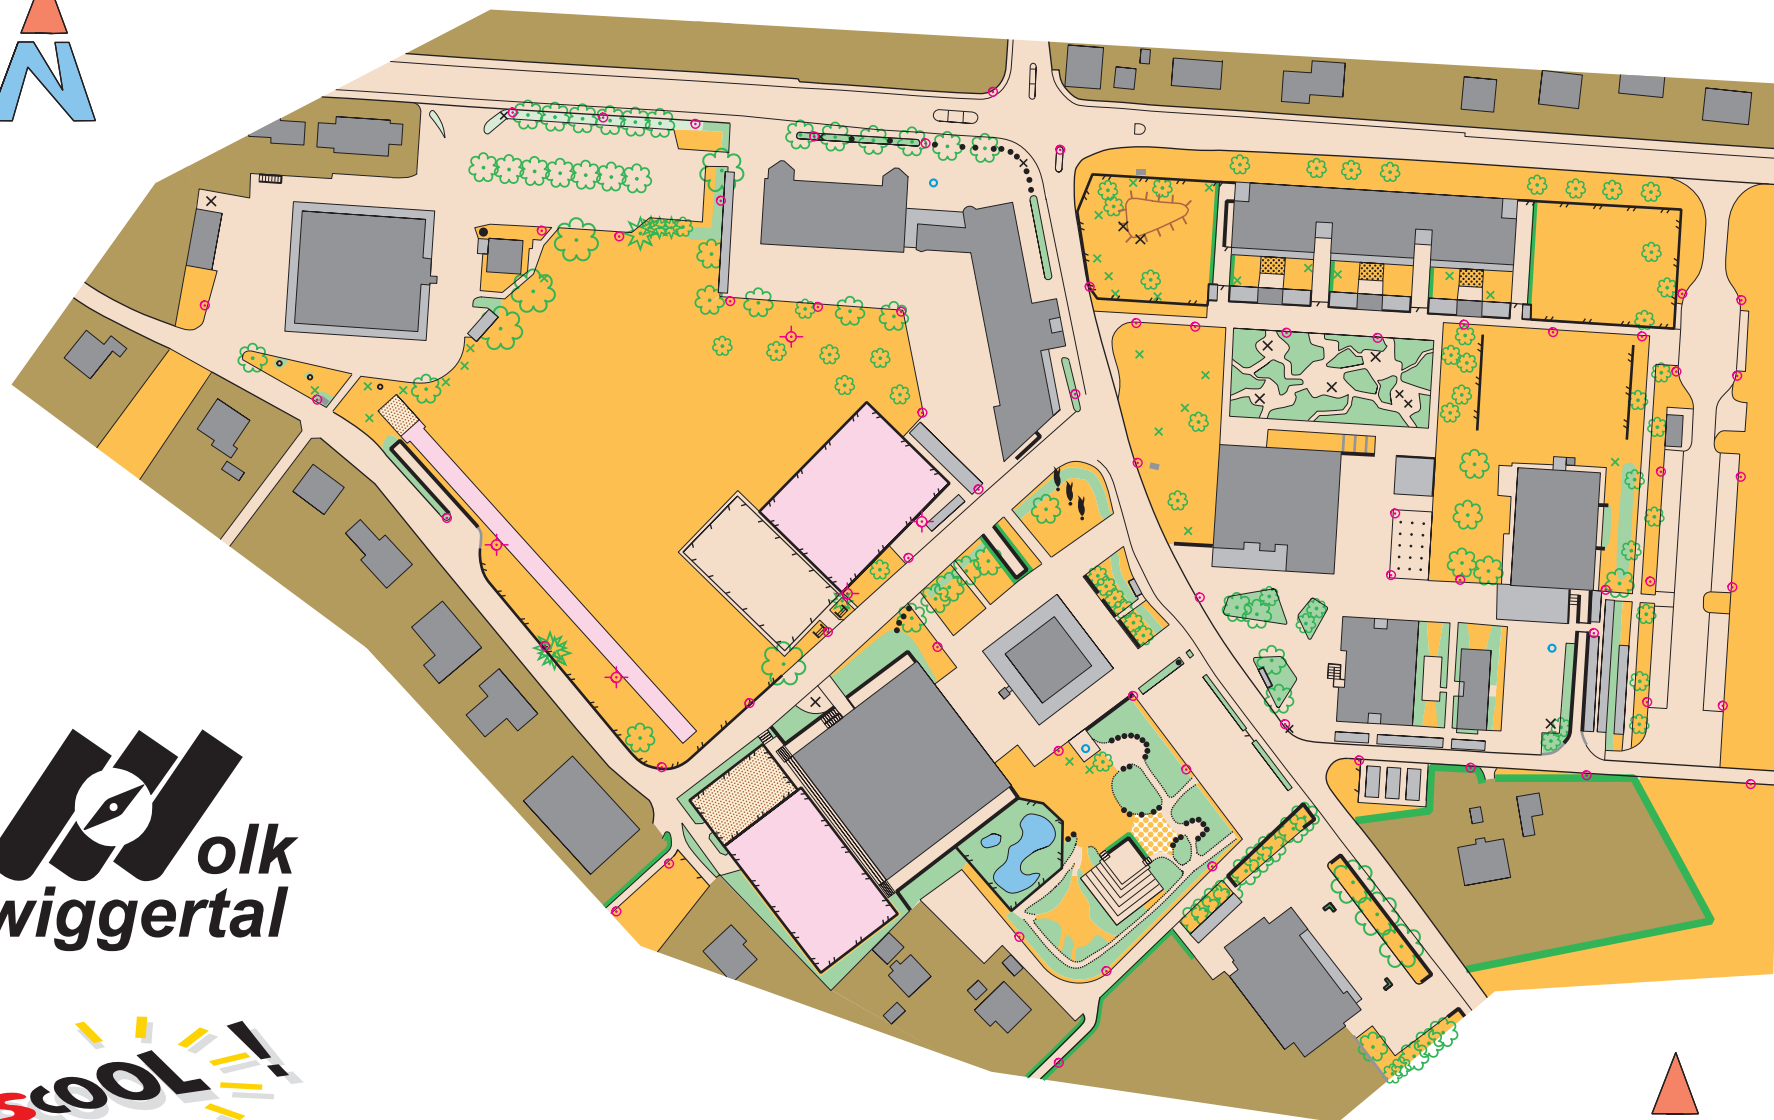

# Schulanlage Oberfeld, Oftringen | Massstab 1:2'000

Legende

	Wasser
	Wiese
	Wiese mit Bäumen
	Vegetation
	Sand
	Asphalt
	Kunststoffbahn
	Gebäude
	Überdacht
	Privatgebiet
	Hecke (unpassierbar)
	Mauer (unpassierbar)
	Mauer (passierbar)
	Zaun (unpassierbar)
	Zaun (passierbar)
	Sitzbank
	Stein
	Brunnen
	Busch
	Laubbaum
	Nadelbaum
	spezielles Objekt
	Fahnenmast
	Scheinwerfer
	Strassenlampe